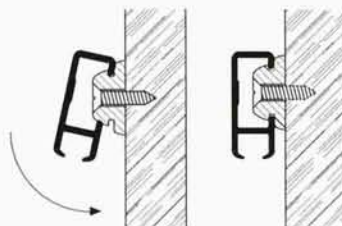

Omschrijving / toepassing

- aluminium profiel 23 x 9 mm L: 6 m
- kleuren : wit of bruin gelakt,
goud of naturel geanodiseerd
- profiel ontwikkeld voor een probleemloze plaatsing tegen de muur d.m.v. een (na plaatsing) onzichtbare clip
- met behulp van schilderijsets is het ophangen of het verplaatsen van een schilderij, zowel horizontaal als vertikaal geen probleem meer
- voor perlonkabels is de max. belasting 10 kg.
- voor staalkabels is de max. belasting 15 kg.

Description / utilisation

- profil en aluminium 23 x 9 mm longueur L : 6 m
- couleurs : blanc ou brun laqué,
doré ou naturel anodisé
- rail prévu pour une pose contre le mur grâce à l'utilisation d'un clips invisible
- de ce fait le placement et le déplacement du tableau aussi bien verticalement qu'horizontalement ne poseront plus de problèmes
- pour des cordes perlon la charge maximum est 10 kg.
- pour des câbles en acier la charge maximum est 15 kg.

Opm.: n : grijs / naturel / gris (00)
w : wit / blanc (10)
b : bruin / brun (20)
g : goud / doré (30)

Montage / montage

- muurmontage
montage mural

- montage van perlon koord in profiel met cobrahaak
explication du placement de la corde en perlon avec crochet cobra dans le rail