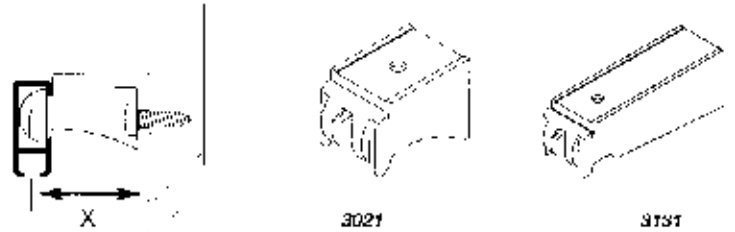

Omschrijving / toepassing

- aluminium profiel 23 x 9 mm L: 6 m
- kleuren : wit of bruin gelakt, goud of naturel geanodiseerd
- profiel ontwikkeld voor een probleemloze montage tegen plafond of muur
- geschikt voor lichte en middelzware gordijnen, ± elke 80 cm een steun i.f.v. stofgewicht
- verbuigen : profiel kan verbogen worden in het horizontale vlak met R: 10 cm
- doorlopende verbuiging in het horizontale vlak is mogelijk met min. R : 18 cm

Description / utilisation

- profil en aluminium 23 x 9 mm longueur L: 6 m
- couleurs : blanc ou brun laqué, doré ou naturel anodisé
- rail prévu aussi bien pour un montage mural qu'au plafond
- prévu pour des tentures légères ou de poids moyen
± 80 cm d'écartement entre supports en fonction du poids du tissu
- courbage : le rail peut être courbé dans le sens horizontal avec un rayon de 10 cm - le rail peut être courbé de plein dans le sens horizontal avec un rayon minimum de 18 cm

Opm.:

n	: grijs / naturel / gris	(00)
w	: wit / blanc	(10)
b	: bruin / brun	(20)
g	: goud / doré	(30)
v	: verzinkt / galvanisé	(40)

Montage / montage

- muurmontage
montage mural

Afstandssteun / Support	X
3021	3 cm
3131	6 cm