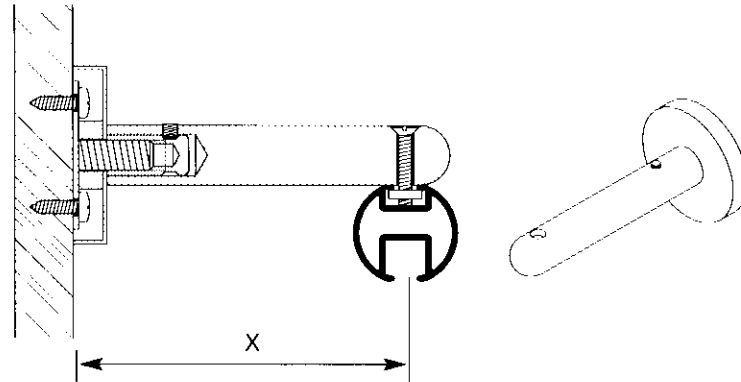

gordijnrail handbediend
rail de tenture: commande manuelle

Omschrijving / toepassing

- aluminium profiel 28 x 26 mm L: 6 m
- kleuren : wit of bruin gelakt,
naturel of goud geanodiseerd,
- een uiterst decoratief profiel ontwikkeld voor plaatsing tegen muur of plafond
- verbuigen : profiel kan verbogen worden in het horizontale en verticale vlak met een R : 20 cm
- doorlopende verbuiging in het horizontale en verticale vlak is mogelijk met een min. R = 20 cm

Description / utilisation

- profil en aluminium 28 x 26 mm longueur L : 6 m
- couleurs : blanc ou brun laqué,
naturel ou doré anodisé
- un superbe rail décoratif prévu aussi bien pour un placement mural qu'au plafond
- courbage : le rail peut être courbé aussi bien dans le sens horizontal que vertical avec un rayon de 20 cm
- le rail peut être courbé de plein aussi bien horizontalement que verticalement avec un rayon minimum de 20 cm

steun 3202 / support 3202 X = 7-11 cm
steun 3212/ support 3202 X = 11-17 cm

- muurmontage met metalen steun
montage mural avec support métallique

- door gebruik van een afdekkapje zijn de montageschroeven onzichtbaar
par l'utilisation d'un capuchon de finition, les vis de montage sont cachées