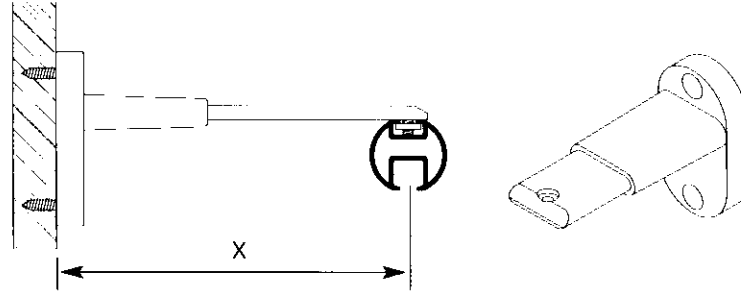

Montage / montage

- muurmontage met uitschuifbare metalen muursteun
  montage mural avec support mural métallique coulissant