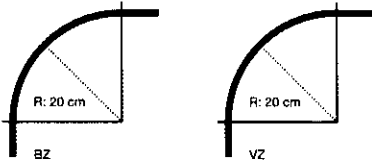

gordijnrail handbediend
rail de tenture: commande manuelle

Omschrijving / toepassing

- aluminium profiel 28 x 26 mm L: 6 m
- kleuren : wit of bruin gelakt,
naturel of goud geanodiseerd,
- een uiterst decoratief profiel ontwikkeld voor plaatsing tegen muur of plafond
- verbuigen : profiel kan verbogen worden in het horizontale en verticale vlak met een R : 20 cm
- doorlopende verbuiging in het horizontale en verticale vlak is mogelijk met een min. R = 20 cm

Description / utilisation

- profil en aluminium 28 x 26 mm longueur L : 6 m
- couleurs : blanc ou brun laqué,
naturel ou doré anodisé
- un superbe rail décoratif prévu aussi bien pour un placement mural qu'au plafond
- courbage : le rail peut être courbé aussi bien dans le sens horizontal que vertical avec un rayon de 20 cm
- le rail peut être courbé de plein aussi bien horizontalement que verticalement avec un rayon minimum de 20 cm