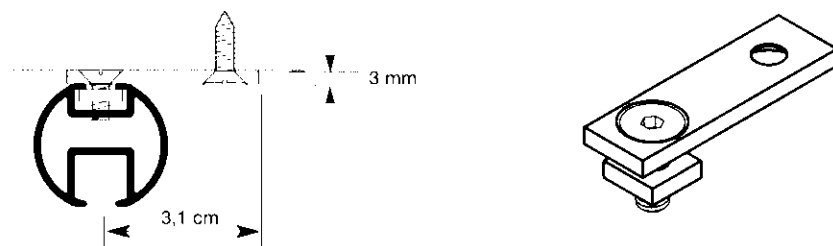

- **plafondmontage met plafondsteun (2062) / montage au plafond avec support (2062)**