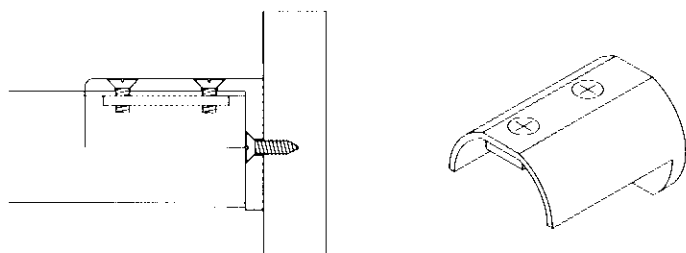

- **muurmontage tegen zijgevel met wandsteun (3162) / montage entre murs avec le limon (3162)**