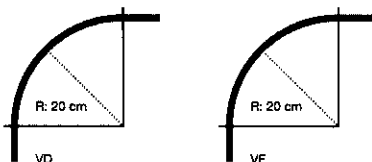

gordijnrail handbediend
rail de tenture: commande manuelle

Omschrijving / toepassing

- aluminium profiel 28 x 26 mm L: 6 m
- kleuren : wit of bruin gelakt,
naturel of goud geanodiseerd,
- een uiterst decoratief profiel ontwikkeld voor plaatsing tegen muur of plafond
- verbuigen : profiel kan verbogen worden in het horizontale en verticale vlak met een R : 20 cm
- doorlopende verbuiging in het horizontale en verticale vlak is mogelijk met een min. R = 20 cm

Description / utilisation

- profil en aluminium 28 x 26 mm longueur L : 6 m
- couleurs : blanc ou brun laqué,
naturel ou doré anodisé
- un superbe rail décoratif prévu aussi bien pour un placement mural qu'au plafond
- courbage : le rail peut être courbé aussi bien dans le sens horizontal que vertical avec un rayon de 20 cm
- le rail peut être courbé de plein aussi bien horizontalement que verticalement avec un rayon minimum de 20 cm