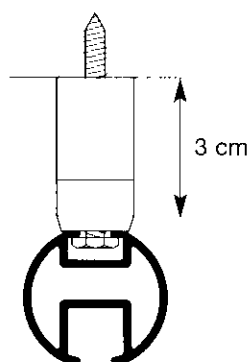

- **plafondmontage met pendel (2072) / montage au plafond avec tige de suspension (2072)**