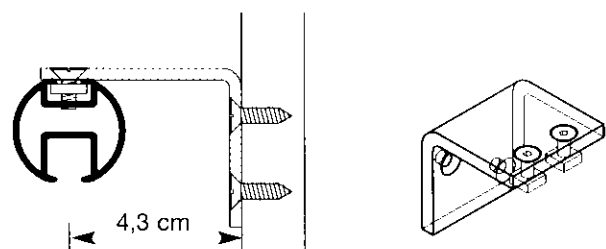

- door gebruik van een afdekkapje zijn de montageschroeven onzichtbaar
  par l'utilisation d'un capuchon de finition, les vis de montage sont cachées

steun/support 3172 X = 8 cm
3182 X = 12 cm
3192 X = 16 cm

- de beide steunen kunnen uitgevoerd worden voor plaatsing van een tweede profiel "rechtstreeks" gemonteerd op de steun d.m.v. een extra boring
  les deux supports peuvent être fournis pour le placement d'un deuxième rail, directement fixé au rail et cela grâce à une deuxième perforation dans le support

- muurmontage met een plexisteun (3132)
  montage mural avec support en plexi (3132)