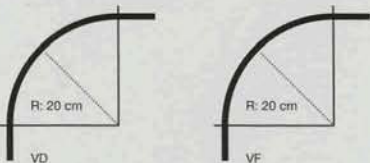

Omschrijving / toepassing

- aluminium profiel 20 x 17 mm L: 6 m
- kleuren : naturel mat geanodiseerd of gepolijst
goud mat geanodiseerd of gepolijst
brons geanodiseerd of gelakt
- een uiterst decoratief profiel ontwikkeld voor plaatsing tegen muur
- verbuigen : profiel kan verbogen worden in het horizontale en verticale vlak met R: 10 cm
- doorlopende verbuiging in het horizontale en verticale vlak is mogelijk met min. R : 20 cm
- verbuigen van gepolijste profielen kan NIET zonder beschadiging van het oppervlak

Description / utilisation

- profiel en aluminium 20 x 17 mm L: 6 m
- couleurs : naturel anodisé mat ou poli
doré anodisé mat ou poli
bronce anodisé ou laqué
- un superbe rail décoratif prévu aussi bien pour un placement mural
- courbage : le rail peut être courbé aussi bien dans le sens horizontal que vertical avec un rayon de 10 cm
- le rail peut être courbé de plein aussi bien horizontalement que verticalement avec un rayon minimum de 20 cm
- pour le profil poli, un cintrage (continu ou en angle) ne peut se faire sans créer des imperfections au niveau de la finition du rail. Il n'est pas conseillé de cintrer cette finition.