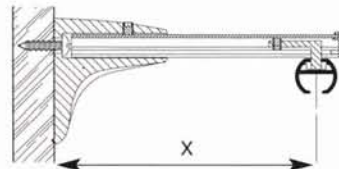

- **muurmontage met metalen steun montage mural avec support métallique**

3172 x = 8 cm
3182 x = 12 cm
3192 x = 16 cm