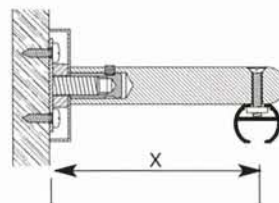

Onderdelenlijst / Liste des pièces détachées

Code	Beschrijving	grijs / gris				goud / doré				brons / bronze	
		00	22	29	70	30	23	24	80	32	50
204	profiel / profil	•				•					•
1012	glijder / glisseur	•				•					•
1092	stopper / arrêt	•				•					•
1232	roller / rouleur	•				•					•
1082	stopper voor roller / arrêt pour roulette	•				•					•
1202	eindkap alu / capuchon en alu	•				•					•
4020	eindkap messing capuchon en laiton		•	•		•	•	•			•
3302	uitschuifbare muursteun support mural coulissant 12 cm					•					•
3312	uitschuifbare muursteun support mural coulissant 20 cm					•					•
3012	wandsteun messing limon en laiton		•	•		•	•	•			•
3172	afstandssteun in gelakt metaal équerre en métal laqué 8 cm					•					•
3182	afstandssteun in gelakt metaal équerre en métal laqué 12 cm					•					•
3192	afstandssteun in gelakt metaal équerre en métal laqué 16 cm					•					•
3172	afstandssteun in messing équerre en laiton massif 8 cm					•	•	•	•		•
3182	afstandssteun in messing équerre en laiton massif 12 cm					•	•	•	•		•
3192	afstandssteun in messing équerre en laiton massif 16 cm					•	•	•	•		•
3242	wandsteun / limon					•					•
2072	pendel 3 cm suspension de 3 cm					•					•