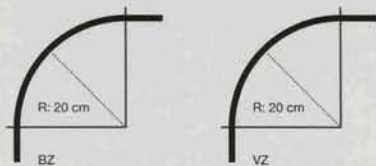

Omschrijving / toepassing

- aluminium profiel 20 x 17 mm L: 6 m
- kleuren : naturel mat geanodiseerd of gepolijst
goud mat geanodiseerd of gepolijst
brons geanodiseerd of gelakt
- een uiterst decoratief profiel ontwikkeld voor plaatsing tegen muur
- verbuigen : profiel kan verbogen worden in het horizontale en verticale vlak met R: 10 cm
- doorlopende verbuiging in het horizontale en verticale vlak is mogelijk met min. R : 20 cm
- verbuigen van gepolijste profielen kan NIET zonder beschadiging van het oppervlak

Description / utilisation

- profiel en aluminium 20 x 17 mm L: 6 m
- couleurs : naturel anodisé mat ou poli
doré anodisé mat ou poli
bronce anodisé ou laqué
- un superbe rail décoratif prévu aussi bien pour un placement mural
- courbage : le rail peut être courbé aussi bien dans le sens horizontal que vertical avec un rayon de 10 cm
- le rail peut être courbé de plein aussi bien horizontalement que verticalement avec un rayon minimum de 20 cm
- pour le profil poli, un cintrage (continu ou en angle) ne peut se faire sans créer des imperfections au niveau de la finition du rail. Il n'est pas conseillé de cintrer cette finition.