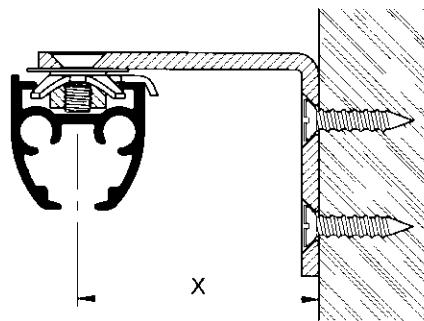

Montage / montage

- Muurmontage met metalen afstandsteun
Montage mural avec équerre métallique

Omschrijving / toepassing

- aluminium profiel 24 x 23.6 mm L : 6m
- kleuren : wit of bruin gelakt,
naturel of goud geanodiseerd
- een uiterst decoratief profiel ontwikkeld voor plaatsing tegen muur of plafond
- geschikt voor zwaardere gordijnen bij gebruik van rollers
- verbuigen : profiel kan verbogen worden in het horizontale en verticale vlak met een R : 20 cm doorlopende verbuiging in het horizontale vlak met min R : 20 cm

		X	Y	Z
3063	normaal model/modèle normal	6.9 cm	4.0cm	1.6 cm
3073	normaal model/modèle normal	9.3 cm	4.0 cm	1.6 cm
3083	normaal model/modèle normal	14.5 cm	4.0 cm	1.6 cm
3103	zwaar model/modèle robuste	19.3 cm	6.0 cm	2.0 cm
3113	zwaar model/modèle robuste	24.3 cm	6.0 cm	2.0 cm
3123	zwaar model/modèle robuste	29.3 cm	6.0 cm	2.0 cm

Boring van een tweede gat in de steun voor montage van een profiel is mogelijk naar wens

Sur demande un deuxième trou peut être foré sur l'équerre afin de fixer un deuxième rail

Description / utilisation

- Profil en aluminium 24 x 23.6 mm L : 6m
- couleurs : blanc ou brun laqué,
naturel ou doré anodisé
- un rail très décoratif prévu aussi bien pour un placement mural qu'au plafond
- approprié pour des rideaux de poids lourd en fonction de l'utilisation des roulettes
- courbage : le rail peut être courbé dans le sens horizontal que vertical avec un rayon de 20 cm le rail peut être courbé de plein horizontalement avec un rayon minimum de 20 cm