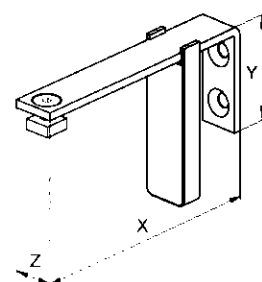

Montage / montage

- Muurmontage met metalen afstandsteun
Montage mural avec équerre métallique

Omschrijving / toepassing

- aluminium profiel 24 x 23.6 mm L : 6m
- kleuren : wit of bruin gelakt,
naturel of goud geanodiseerd
- een uiterst decoratief profiel ontwikkeld voor plaatsing tegen muur of plafond
- geschikt voor zwaardere gordijnen bij gebruik van rollers
- verbuigen : profiel kan verbogen worden in het horizontale en verticale vlak met een R : 20 cm doorlopende verbuiging in het horizontale vlak met min R : 20 cm

		X	Y	Z
3063	normaal model/modèle normal	6.9 cm	4.0cm	1.6 cm
3073	normaal model/modèle normal	9.3 cm	4.0 cm	1.6 cm
3083	normaal model/modèle normal	14.5 cm	4.0 cm	1.6 cm
3103	zwaar model/modèle robuste	19.3 cm	6.0 cm	2.0 cm
3113	zwaar model/modèle robuste	24.3 cm	6.0 cm	2.0 cm
3123	zwaar model/modèle robuste	29.3 cm	6.0 cm	2.0 cm

Boring van een tweede gat in de steun voor montage van een profiel is mogelijk naar wens

Sur demande un deuxième trou peut être foré sur l'équerre afin de fixer un deuxième rail

Description / utilisation