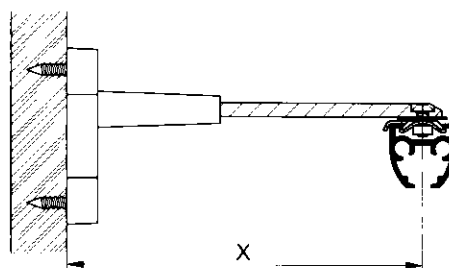

Description / utilisation

- Profil en aluminium 24 x 23.6 mm L : 6m
- couleurs : blanc ou brun laqué,
  naturel ou doré anodisé
- un rail très décoratif prévu aussi bien pour un placement mural qu'au plafond
- approprié pour des rideaux de poids lourd en fonction de l'utilisation des roulettes
- courbage : le rail peut être courbé dans le sens horizontal que vertical avec un rayon de 20 cm le rail peut être courbé de plein horizontalement avec un rayon minimum de 20 cm

- Muurmontage met uitschuifbare metalen muursteun (3203 of 3213)
- Montage mural avec support mural métallique coulissant (3203 of 3213)