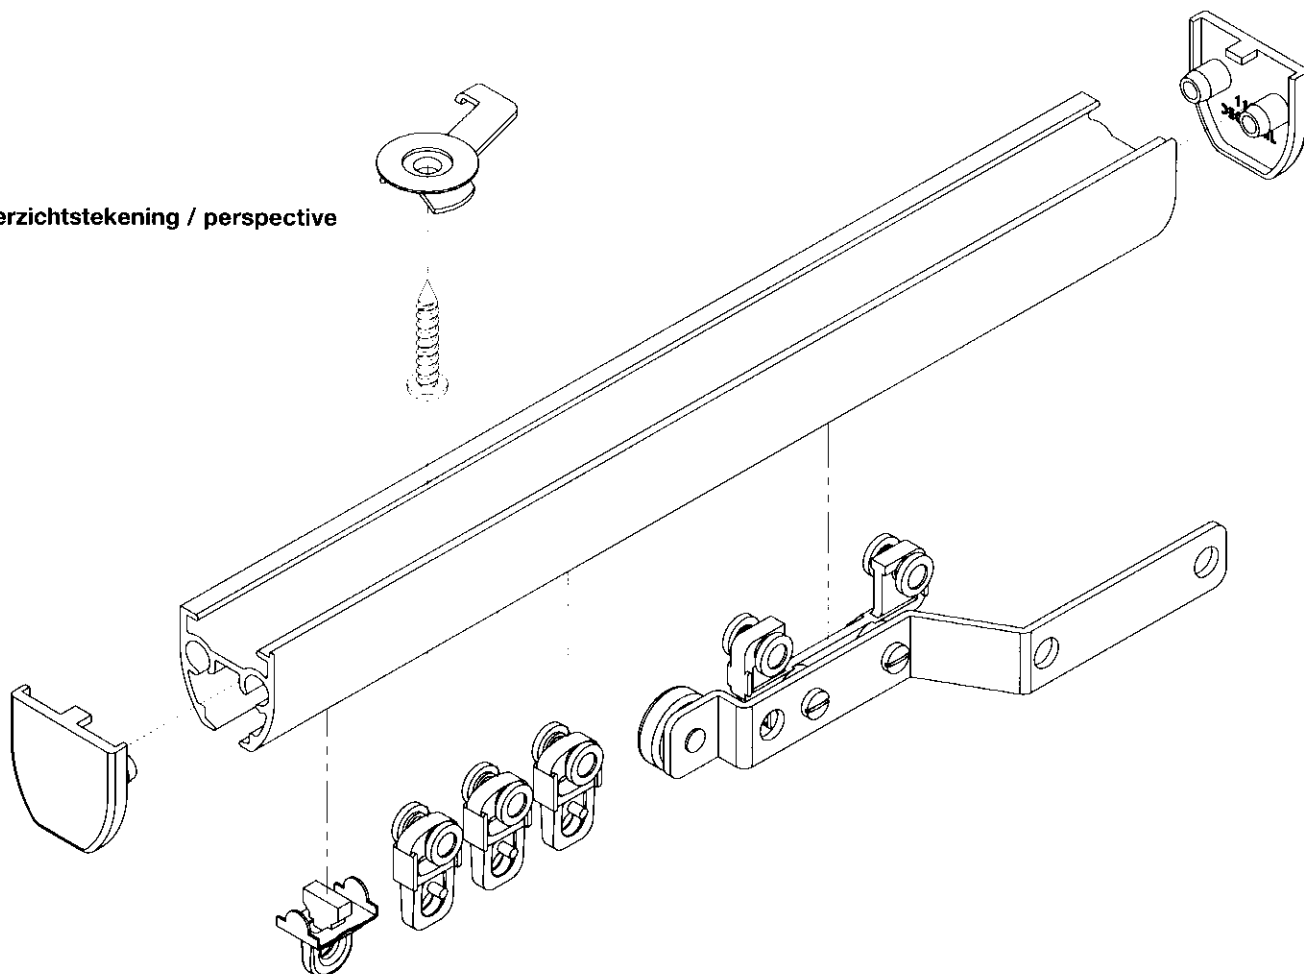

- **Overzichtstekening / perspective**