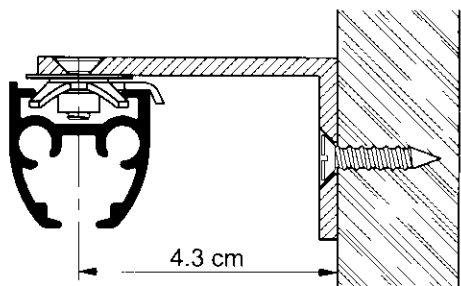

- **Muurmontage met aluminiumsteun (3143)**
  Montage mural sur équerre en aluminium (3143)