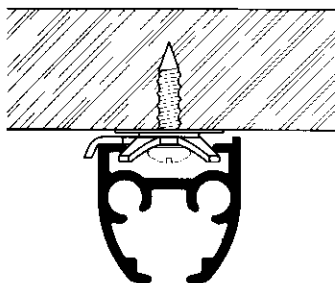

- **Plafondmontage met metalen spanner (2033)**
  Montage au plafond avec bride en métal (2033)