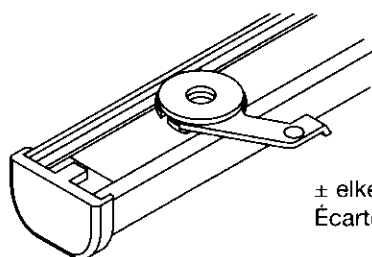

Montage / montage

- Plafondmontage met metalen spanner
  Montage au plafond avec bride en métal

± elke 30 cm een spanner te plaatsen
Écartement entre brides ± 30 cm

Onderdelenlijst / Liste des pièces détachées

Kleuren / Couleurs

	n	w	b	g	v
207 profiel profil	00	10	20	30	
1012 glijder glisseur	00	10	20	30	
1022 glijder met haak glisseur doté d'une agrafe	00	10	20	30	
1032 glijder met ring glisseur doté d'un anneau	00	10	20	30	
1092 stopper voor glijders arrêt pour glisseurs	00	10	20	30	
2041 spanner met onderlegging bride avec rondelle					40
1212 eindkap capuchon	00	10	20	30	
4042 railverbinder connecteur de rail					40