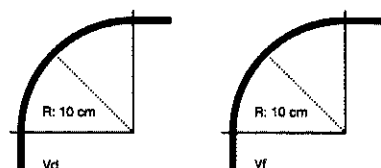

## Omschrijving / toepassing

- aluminium profiel 12.6 x 16.6 mm L : 6m
- kleuren : wit of bruin gelakt,  
naturel of goud geanodiseerd
- Profiel geschikt voor lichte en middelzware gordijnen
- een uiterst decoratief profiel ontwikkeld voor plaatsing tegen plafond met behulp van speciale spanners
- verbuigen : profiel kan verbogen worden in het horizontale en verticale vlak met een R : 10 cm  
Doorlopende verbuiging in het horizontale vlak is mogelijk met min R : 20 cm

## Description / utilisation

- Profil en aluminium 12.6 x 16.6 mm L : 6m
- couleurs : blanc ou brun laqué,  
naturel ou doré anodisé
- rail idéal pour rideaux légers
- un rail très décoratif prévu pour pose au plafond
- courbage : le rail peut être courbé dans le sens horizontal et vertical avec un rayon de 10 cm  
Le rail peut être courbé de plein dans le sens horizontal et vertical avec un rayon minimum de 20 cm