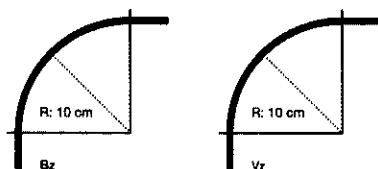

## Omschrijving / toepassing

- aluminium profiel 12.6 x 16.6 mm L : 6m
- kleuren : wit of bruin gelakt,  
naturel of goud geanodiseerd
- Profiel geschikt voor lichte en middelzware gordijnen
- een uiterst decoratief profiel ontwikkeld voor plaatsing tegen plafond met behulp van speciale spanners
- verbuigen : profiel kan verbogen worden in het horizontale en verticale vlak met een R : 10 cm  
Doorlopende verbuiging in het horizontale vlak is mogelijk met min R : 20 cm

## Description / utilisation

- Profil en aluminium 12.6 x 16.6 mm L : 6m
- couleurs : blanc ou brun laqué,  
naturel ou doré anodisé
- rail idéal pour rideaux légers
- un rail très décoratif prévu pour pose au plafond
- courbage : le rail peut être courbé dans le sens horizontal et vertical avec un rayon de 10 cm  
Le rail peut être courbé de plein dans le sens horizontal et vertical avec un rayon minimum de 20 cm