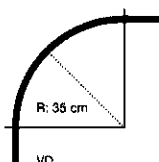

Omschrijving / toepassing

- aluminium profiel 32 x 26 mm L: 7 m
- kleuren : wit gelakt, naturel geanodiseerd
- profiel ontwikkeld voor probleemloze montage tegen plafond of muur
- profiel ontwikkeld voor zowel de project- als de particuliere sfeer
- geschikt voor gordijnen met maximum gewicht van 15 kg
- verbuigen : profiel kan verbogen worden in het horizontale vlak met minimum R: 35 cm

Description / utilisation

- profil en aluminium 32 x 26 mm longueur L : 7 m
- couleurs : blanc laqué, naturel anodisé
- rail prévu aussi bien pour un montage mural qu'au plafond
- profil développé pour usage particulier, mais aussi pour des projets
- approprié pour des rideaux avec poids maximum de 15 kg.
- courbage : le profil peut être courbé dans le sens horizontal avec un rayon minimum de 35 cm