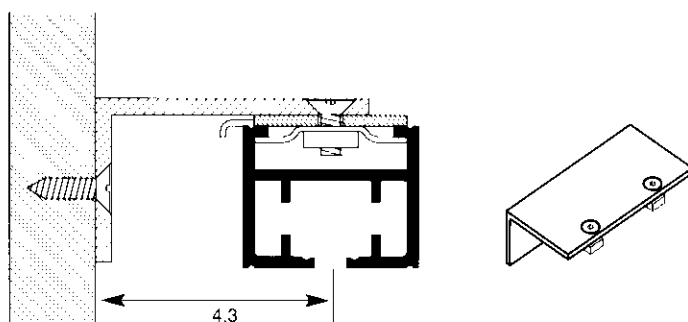

Omschrijving / toepassing

- aluminium profiel 32 x 26 mm L: 7 m
- kleuren : wit gelakt, naturel geanodiseerd
- profiel ontwikkeld voor probleemloze montage tegen plafond of muur
- profiel ontwikkeld voor zowel de project- als de particuliere sfeer
- geschikt voor gordijnen met maximum gewicht van 15 kg
- verbuigen : profiel kan verbogen worden in het horizontale vlak met minimum R: 35 cm

Description / utilisation

- profil en aluminium 32 x 26 mm longueur L : 7 m
- couleurs : blanc laqué, naturel anodisé
- rail prévu aussi bien pour un montage mural qu'au plafond
- profil développé pour usage particulier, mais aussi pour des projets
- approprié pour des rideaux avec poids maximum de 15 kg.
- courbage : le profil peut être courbé dans le sens horizontal avec un rayon minimum de 35 cm

Opm.: n : grijs/naturel/gris (00)
w : wit/blanc (10)
v : verzinkt/galvanisé (40)

Montage / montage

- muurmontage met uitschuifbare metalen wandsteun
montage mural avec équerre métallique coulissante

steun 5774 / support 5774
steun 5775 / support 5775

X = 8,5 - 14,5 cm
X = 14 - 23 cm

- muurmontage met aluminium steun (3142)
montage mural avec équerre en aluminium (3142)

- plafondmontage m.b.v. spanner (3 stuks per meter)
montage au plafond à l'aide de brides (3 pièces par mètre)