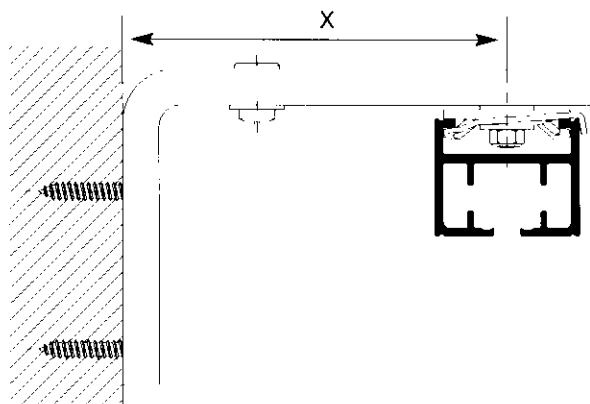

steun 5774 / support 5774
steun 5775 / support 5775

X = 8,5 - 14,5 cm
X = 14 - 23 cm

- muurmontage met aluminium steun (3142)
  montage mural avec équerre en aluminium (3142)