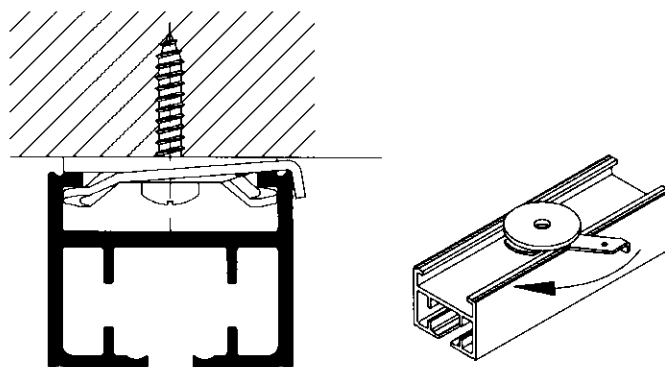

Omschrijving / toepassing

- aluminium profiel 32 x 26 mm L: 7 m
- kleuren : wit gelakt, naturel geanodiseerd
- profiel ontwikkeld voor probleemloze montage tegen plafond of muur
- profiel ontwikkeld voor zowel de project- als de particuliere sfeer
- geschikt voor gordijnen met maximum gewicht van 15 kg
- verbuigen : profiel kan verbogen worden in het horizontale vlak met minimum R: 35 cm

Description / utilisation

- profil en aluminium 32 x 26 mm longueur L : 7 m
- couleurs : blanc laqué, naturel anodisé
- rail prévu aussi bien pour un montage mural qu'au plafond
- profil développé pour usage particulier, mais aussi pour des projets
- approprié pour des rideaux avec poids maximum de 15 kg.
- courbage : le profil peut être courbé dans le sens horizontal avec un rayon minimum de 35 cm

Opm.: n : grijs/naturel/gris (00)
w : wit/blanc (10)
v : verzinkt/galvanisé (40)

Montage / montage

- muurmontage met uitschuifbare metalen wandsteun
montage mural avec équerre métallique coulissante

steun 5774 / support 5774
steun 5775 / support 5775

X = 8,5 - 14,5 cm
X = 14 - 23 cm

- muurmontage met aluminium steun (3142)
montage mural avec équerre en aluminium (3142)

- plafondmontage m.b.v. spanner (3 stuks per meter)
montage au plafond à l'aide de brides (3 pièces par mètre)