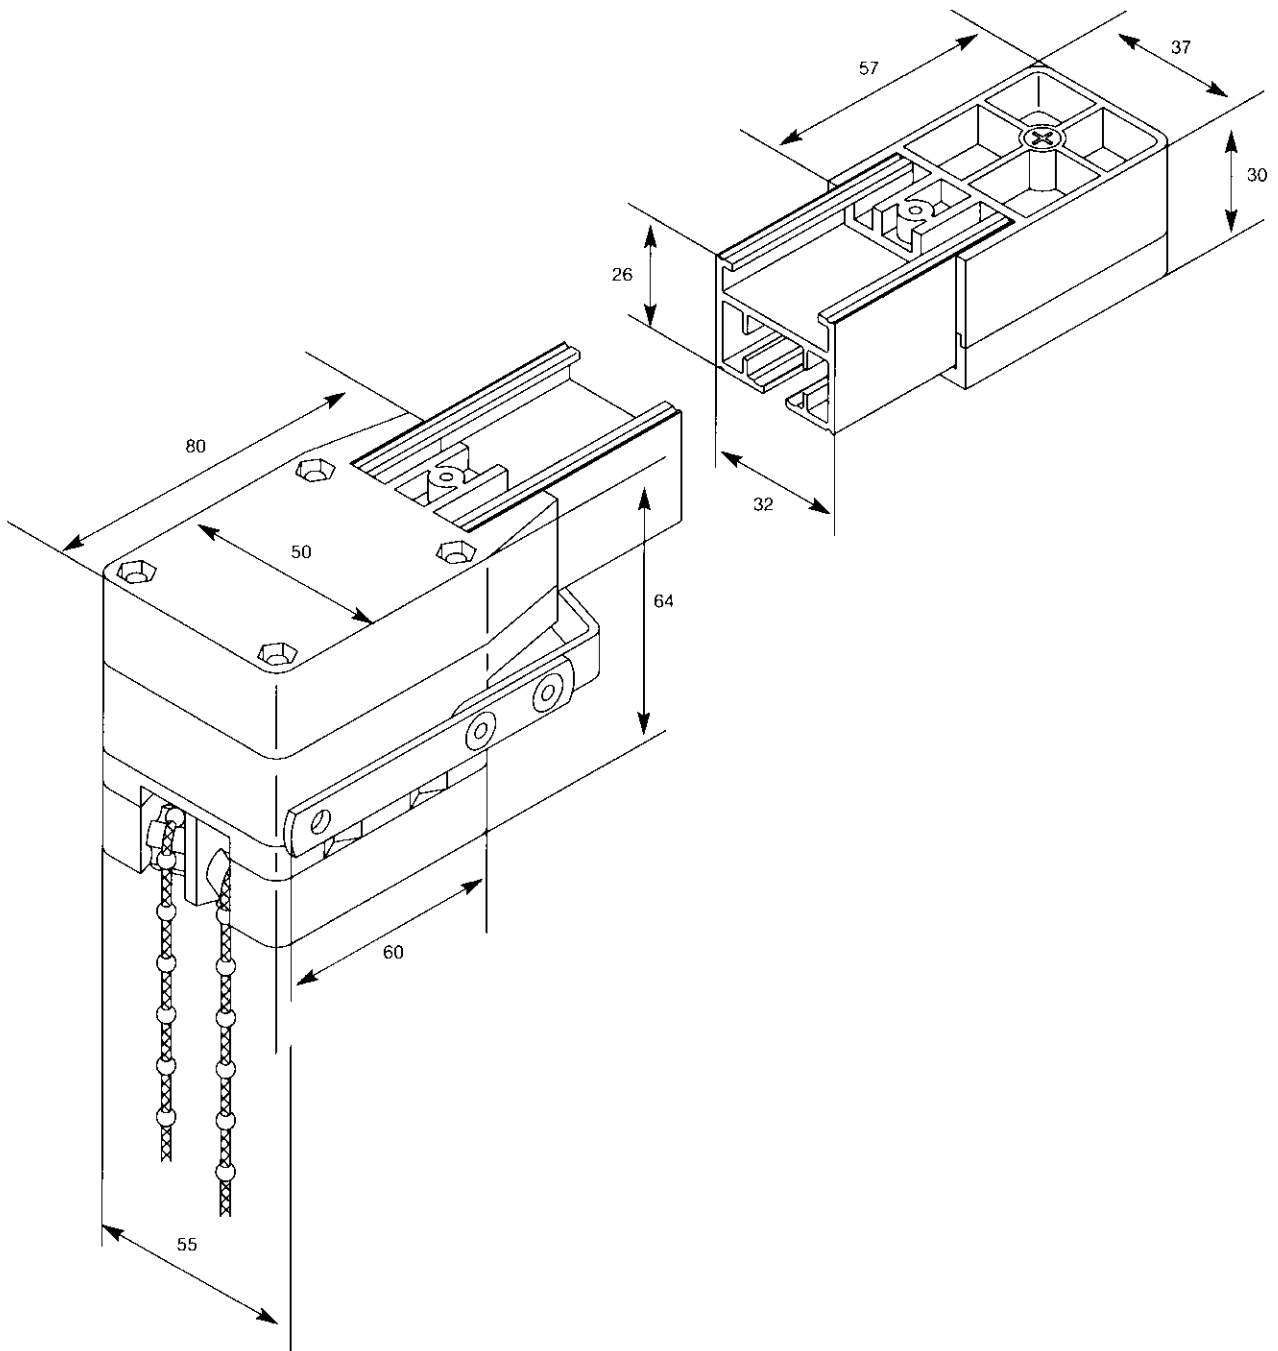

- Kettingbediende gordijnrail 304
  Rail de tenture avec chaînette de tirage 304

Werking:

De bedieningspoulie drijft een transportband van textiel saan in functie van het (de) te bedienen gordijnpakket(ten). Deze is gekoppeld aan de voorloper(s) met overlapbeugel die het gordijn in beweging brengen.
Maximum lengte = 7 meter; maximum gordijngewicht = 15 kg.

Fonctionnement:

La poulie de commande enclenche le déroulement d'une bande en tissu. Lors de la manipulation de la chaînette, cette bande fait mouvoir le(s) paquet(s) de tissu. En option on précisera le nombre de chariots de croisement et la disposition des paquets de tissu.

Largeur maximale 7 mètres; poids maximum 15 kg.