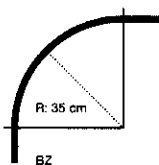

Omschrijving / toepassing

- aluminium profiel 32 x 26 mm L: 7 m
- kleuren : wit gelakt, naturel geanodiseerd
- profiel ontwikkeld voor probleemloze montage tegen plafond of muur
- profiel ontwikkeld voor zowel de project- als de particuliere sfeer
- geschikt voor gordijnen met maximum gewicht van 15 kg
- verbuigen : profiel kan verbogen worden in het horizontale vlak met minimum R: 35 cm

Description / utilisation

- profil en aluminium 32 x 26 mm longueur L : 7 m
- couleurs : blanc laqué, naturel anodisé
- rail prévu aussi bien pour un montage mural qu'au plafond
- profil développé pour usage particulier, mais aussi pour des projets
- approprié pour des rideaux avec poids maximum de 15 kg.
- courbage : le profil peut être courbé dans le sens horizontal avec un rayon minimum de 35 cm