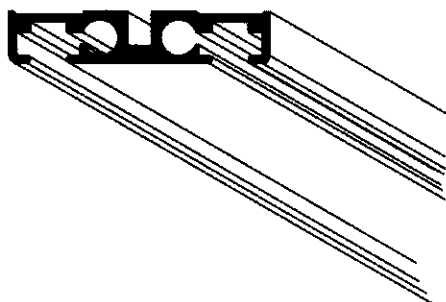

gordijnrail koordbediend
rail de tenture avec cordon de tirage

Montage / montage

Omschrijving / toepassing

- aluminium profiel 8.5 x 43 mm L : 6m
- kleuren : wit gelakt,
naturel geanodiseerd
- een profiel ontwikkeld voor een plaatsing tegen
plafond met bijgeleverde schroeven met
afdekdopje. de rail is voorzien van een perforatie
elke 25 cm
- geschikt voor lichte gordijnen
- een ruime overlapping is mogelijk met dit
dubbele profiel
- profiel is niet verbuigbaar

Description / utilisation

- Profil en aluminium 8.5 x 43 mm L : 6m
- couleurs : blanc laqué,
naturel anodisé
- un profil développé pour pose au plafond inclus
vis et cache-vis. Le rail est perforé tous les 25 cm
- idéal pour des rideaux légers
- en fermeture centrale, un chevauchement des
rideaux est possible avec ce double rail
- Profil ne peut pas être courbé

Op te geven bij bestelling /
à mentionner lors de la commande

- afgewerkte lengte van de complete rail /
largeur finie du rail complet
- bedieningszijde / côté de la commande
- koordlengte inclusief koordgewicht van 8,5 cm
lengte / hauteur du cordon de commande contre-
poids de 8,5 cm compris
- pakketverdeling (L,R,L+R) / situation des paquets
de tissu (G,D,G+D)
- kleur van de rail / couleur du rail