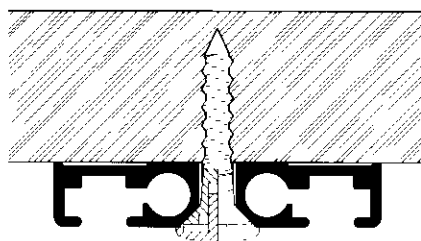

Onderdelenlijst / Liste des pièces détachées

Kleuren / Couleurs

			n	w
	307	profiel profil	00	10
	4183	poulieset L+ R set de poulie G + D	00	10
	4163	voorloper / meenemer pièce d'entraînement		10
	1012	glijder glisseur	00	10
	4123	koord 3,5 mm corde de 3,5 mm	00	10
	4263	schroef met dop vis et cache-vis		10
	4016-rij	koordgewicht contrepoids	00	10