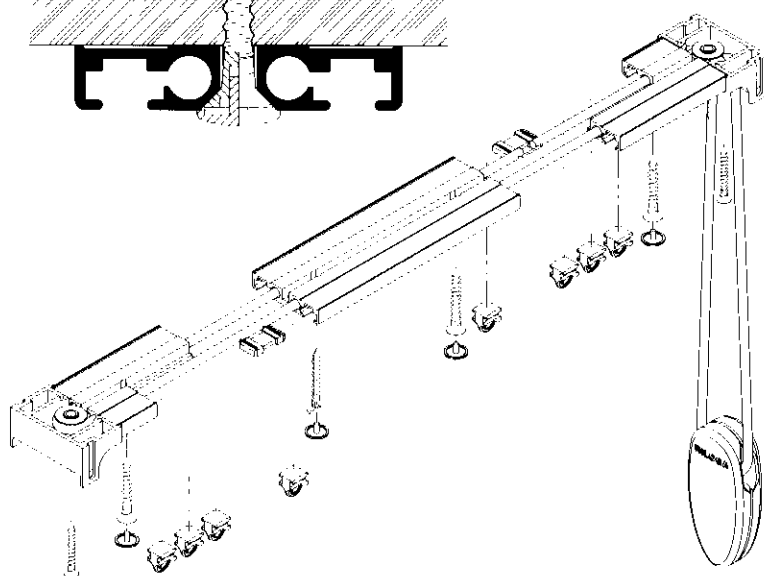

Onderdelenlijst / Liste des pièces détachées

Kleuren / Couleurs

			n	w
	307	profiel profil	00	10
	4183	poulieset L+ R set de poulie G + D	00	10
	4163	voorloper / meenemer pièce d'entraînement		10
	1012	glijder glisseur	00	10
	4123	koord 3,5 mm corde de 3,5 mm	00	10
	4263	schroef met dop vis et cache-vis		10
	4016-rij	koordgewicht contrepoids	00	10