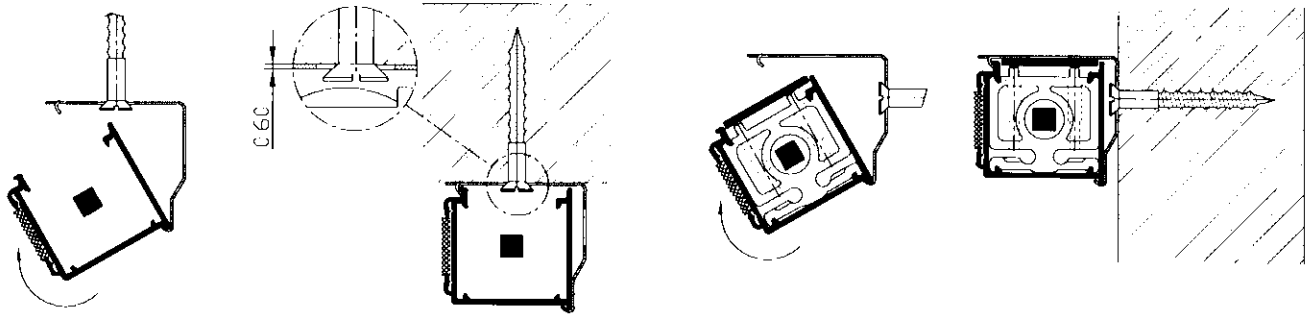

Op te geven bij bestelling / à mentionner lors de la commande

- afgewerkte breedte en hoogte van het te plaatsen gordijn
- bedieningszijde en lengte van de kettinglus (L) en kleur
- confectiemethode en/of confectie onderdelen
- type en kleur van het mechanisme (600-1/600-5)
- bij gebruik van baleinen: buisjes 8 mm ø of glasfiber staafje 6 mm ø of 4 mm ø of aluminium vol staafje 5 mm ø
- bij gebruik van verzwaringsprofiel: profiel 20 x 6 of 25 x 5
- het optioneel gebruik van een afdekprofiel (bij niet-vermelding zal geen afdekprofiel geleverd worden !)

P.S.: Een gemonteerd optreksysteem is standaard voorzien van op maat geleverde en gemonteerde optrekkoordjes en koordverbinders.

- largeur et hauteur exacte du store à placer
- côté de la commande et longueur de la chaînette (L), ainsi que la couleur souhaitée
- méthode de confection et/ou pièces de confection
- type et couleur du mécanisme (600-1/600-5)
- si utilisation de baleines: tubes 8 mm ø ou baguettes en fibre 6 mm ø ou 4 mm ø ou baguettes pleine 5 mm ø
- si utilisation de profil de charge: profil 20 x 6 ou 25 x 5
- l'usage optionnel du profil de couverture (seulement sur demande)

P.S.: Sont inclus et montés dans le système: les cordons de levage sur mesure et raccords de cordon.

afstand tussen buitenzijde systeem (L+R) en de buitenste optrekkoordjes (L+R) is 8 cm

la distance entre l'extrémité du système et de la première corde est de 8 cm. Ceci est valable pour le côté gauche et le côté droit.

L = kettingluslengte exclusief kettinggewicht van 5,5 cm
L = longueur de la chaînette contre-poids de 5,5 cm exclusif