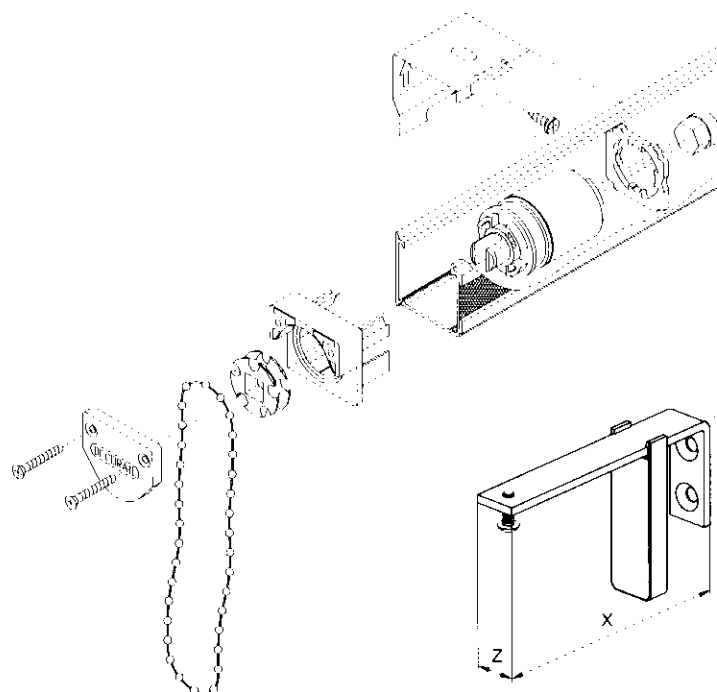

Omschrijving / toepassing

- kettingbediend optreksysteem uitgevoerd in een naturel geanodiseerd of wit gelakt U-vormig profiel
- het profiel is voorzien van een ingewalste klittenband
- afmeting 30 x 30 mm
- de compacte afmetingen maken dit systeem uitermate geschikt voor transparante stoffen of toepassingen waarbij het mechanisme zichtbaar is
- geschikt voor lichte of middelzware stoffen
  600-1: max. gordijn gewicht: 2 kg (reductie 2,5/1)
  600-5: max. gordijn gewicht: 6 kg (reductie 5/1)
  max. optrekhoogte 3,5 m
- in optie is een afdekprofiel leverbaar
- de bediening gebeurt met een kunststof (slipvrije) kettinglus leverbaar in witte, grijze of zwarte kleur
- de plaatsing kan recht of gekanteld (wintertuin) uitgevoerd worden dankzij de speciaal ontworpen bedieningspoulie die tevens zelfremmend is
- het mechanisme is niet verbuigbaar noch mechanisch koppelbaar
- het optrekken gebeurt met een rekvrije koord van 1,4 mm diameter
- minimum systeemlengte = 40 cm
  maximum systeemlengte = 400 cm

Description / utilisation