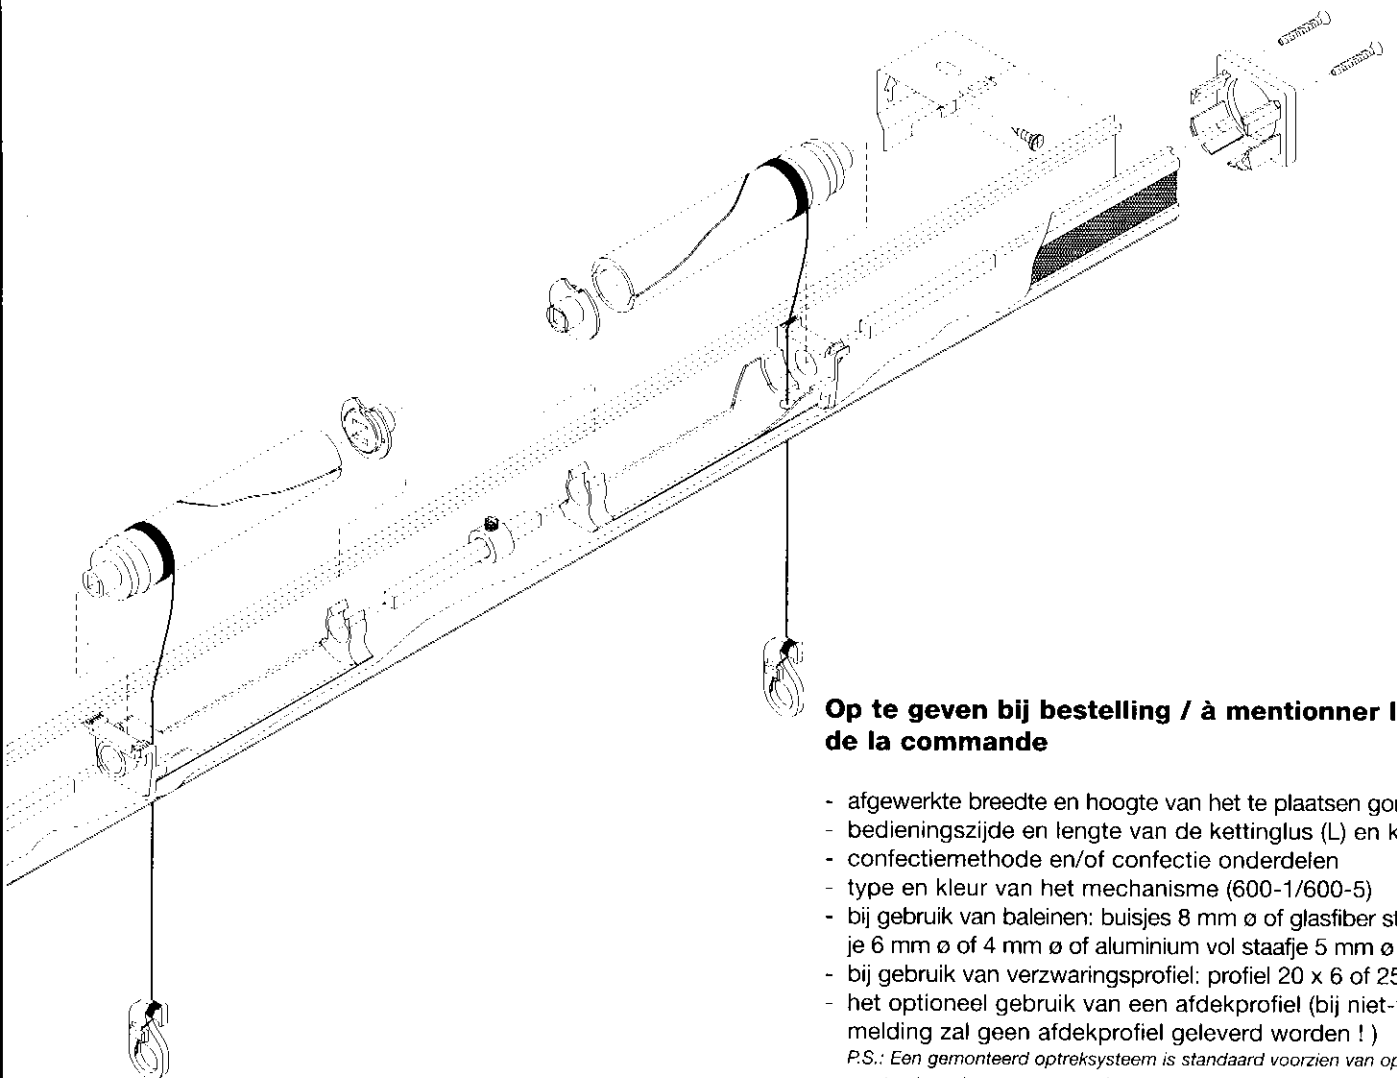

Op te geven bij bestelling / à mentionner lors de la commande

- afgewerkte breedte en hoogte van het te plaatsen gordijn
- bedieningszijde en lengte van de kettinglus (L) en kleur
- confectiemethode en/of confectie onderdelen
- type en kleur van het mechanisme (600-1/600-5)
- bij gebruik van baleinen: buisjes 8 mm ø of glasfiber staafje 6 mm ø of 4 mm ø of aluminium vol staafje 5 mm ø
- bij gebruik van verzwaringsprofiel: profiel 20 x 6 of 25 x 5
- het optioneel gebruik van een afdekprofiel (bij niet-vermelding zal geen afdekprofiel geleverd worden !)

P.S.: Een gemonteerd optreksysteem is standaard voorzien van op maat geleverde en gemonteerde optrekkoordjes en koordverbinders.

- largeur et hauteur exacte du store à placer
- côté de la commande et longueur de la chaînette (L), ainsi que la couleur souhaitée
- méthode de confection et/ou pièces de confection
- type et couleur du mécanisme (600-1/600-5)
- si utilisation de baleines: tubes 8 mm ø ou baguettes en fibre 6 mm ø ou 4 mm ø ou baguettes pleine 5 mm ø
- si utilisation de profil de charge: profil 20 x 6 ou 25 x 5
- l'usage optionnel du profil de couverture (seulement sur demande)

P.S.: Sont inclus et montés dans le système: les cordons de levage sur mesure et raccords de cordon.

afstand tussen buitenzijde systeem (L+R) en de buitenste optrekkoordjes (L+R) is 8 cm

la distance entre l'extrémité du système et de la première corde est de 8 cm. Ceci est valable pour le côté gauche et le côté droit.

L = kettingluslengte exclusief kettinggewicht van 5,5 cm
L = longueur de la chaînette contre-poids de 5,5 cm exclusif