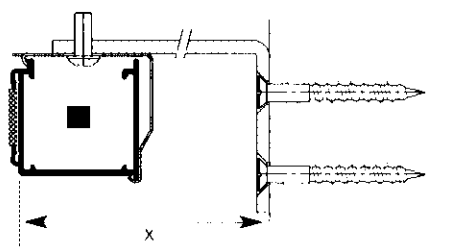

Omschrijving / toepassing

- kettingbediend optreksysteem uitgevoerd in een naturel geanodiseerd of wit gelakt U-vormig profiel
- het profiel is voorzien van een ingewalste klittenband
- afmeting 30 x 30 mm
- de compacte afmetingen maken dit systeem uitermate geschikt voor transparante stoffen of toepassingen waarbij het mechanisme zichtbaar is
- geschikt voor lichte of middelzware stoffen
  600-1: max. gordijn gewicht: 2 kg (reductie 2,5/1)
  600-5: max. gordijn gewicht: 6 kg (reductie 5/1)
  max. optrekhoogte 3,5 m
- in optie is een afdekprofiel leverbaar
- de bediening gebeurt met een kunststof (slipvrije) kettinglus leverbaar in witte, grijze of zwarte kleur
- de plaatsing kan recht of gekanteld (wintertuin) uitgevoerd worden dankzij de speciaal ontworpen bedieningspoulie die tevens zelfremmend is
- het mechanisme is niet verbuigbaar noch mechanisch koppelbaar
- het optrekken gebeurt met een rekvrije koord van 1,4 mm diameter
- minimum systeemlengte = 40 cm
  maximum systeemlengte = 400 cm

Description / utilisation