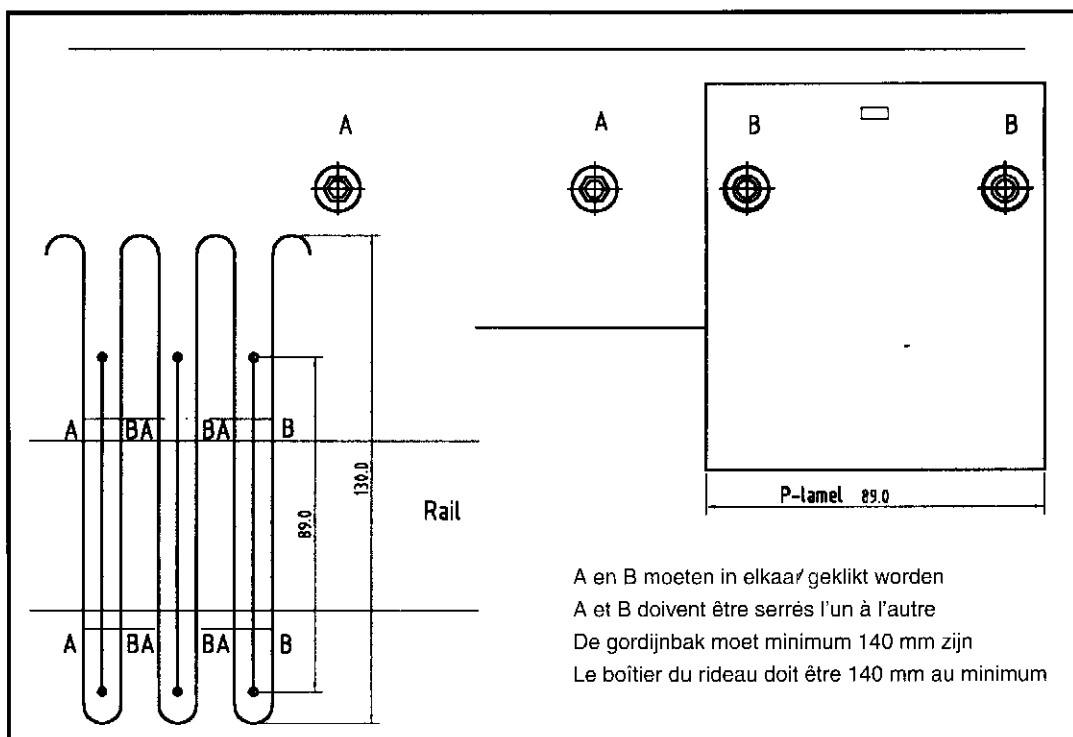

Pakketdikte - Epaisseur du paquet

Raillengte in cm – Largeur du rail en cm	100	200	300	400	500	600
Pakket in cm – Paquet en cm	22	38	53	70	86	101
Aantal lamellen per m – Nombre de bandes par m	13	26	40	53	66	79

Maatopname

Maatopname zoals gewone Louverdrape (**altijd afgewerkte maten**)

PVC lamel is altijd 1 cm korter dan de voile

Zijkant stof komt juist gelijk met rail

Prise de mesures

Prise de mesures comme un simple Louverdrape (**toujours mesures finies**)

La lamelle en PVC est toujours 1 cm plus courte que la voile

Le tissu du côté est parfaitement égal que le rail

Oriëntatie en wegschuiven

Wegschuiven kan :- links of rechts

- midden of links & rechts

Bediening : links of rechts

Orientation et refoulement

Le refoulement est possible : - gauche ou droite

- au milieu ou gauche & droite

Commande : gauche ou droite