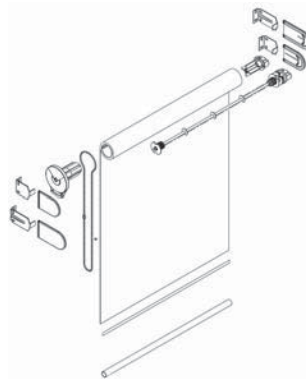

PRIJSGROEP 1

CATEGORIE DE PRIX 1

R3200 / R3201 / R3202 / R3203 / R3204 / R3205 / R3208 / R3210 / R3213 / R3214

H (cm) \ B - L (cm)	70	80	90	100	110	120	130	140	150	160	170	180
100	87	89	90	92	94	96	98	99	101	103	105	107
120	96	98	99	101	103	105	107	108	110	112	114	116
140	105	107	109	110	112	114	116	118	119	121	123	125
160	114	116	118	120	121	123	125	127	129	130	132	134
180	123	125	127	129	130	132	134	136	138	139	141	143

PRIJSGROEP 2

CATEGORIE DE PRIX 2

R3206 / R3207 / R3209 / R3211/ R3212

H (cm) \ B - L (cm)	70	80	90	100	110	120	130	140	150	160	170	180
100	99	101	102	104	106	108	110	111	113	115	117	119
120	110	112	113	115	117	119	121	122	124	126	128	130
140	121	123	125	126	128	130	132	134	135	137	139	141
160	132	134	136	138	139	141	143	145	147	148	150	152
180	143	145	147	149	150	152	154	156	158	159	161	163

MODELLENOVERZICHT

APERÇU DES MODÈLES

type	bediening manœuvre		Ø buis (mm) Ø tube (mm)
kettingmechanisme <i>mécanisme à chaînette</i>	ketting <i>chaînette</i>	links/rechts <i>droite/gauche</i>	38
elektrisch <i>électrique</i>	schakelaar <i>interrupteur</i>	links/rechts <i>droite/gauche</i>	40
elektrisch <i>électrique</i>	afstandsbediening <i>commande à distance</i>	links/rechts <i>droite/gauche</i>	40

OPGELET: altijd contrarollend

ATTENTION: le store s'enroule toujours à l'autre côté que normal

Kettingmechanisme
Mécanisme à chaînette