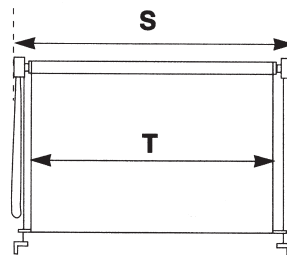

DIMENSIONS

- largeur finie = largeur incl. manoeuvre et supports
- hauteur finie = hauteur incl. supports et barre de charge

Afgewerkte maten

Mesures finies

type	breedte (cm) largeur (cm)		hoogte (cm) hauteur (cm)		oppervlakte (cm ²) surface (m ²)
	min.	max.	min.	max.	max.
kettingmechanisme <i>mécanisme à chaînette</i>	70	180	30	180	3,24
elektrisch (schakelaar) <i>électrique (interrupteur)</i>	70	180	30	180	3,24
elektrisch (afstandsbediening) <i>électrique (commande à distance)</i>	70	180	30	180	3,24

Doekbreedte

Largeur du tissu

S = afgewerkte breedte van het rolgordijn
T = breedte van het doek

S = largeur finie du store enroulable
T = largeur du tissu

Ø buis (mm) Ø tube (mm)	systeem système	verschil S - T (mm) différence S - T (mm)
38	ketting <i>chaînette</i>	55
40	elektrisch <i>électrique</i>	55