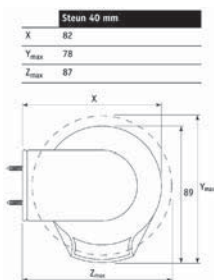

DIMENSIONS

- largeur finie = largeur incl. manoeuvre et supports
- hauteur finie = hauteur incl. supports et barre de charge

Afgewerkte maten

Mesures finies

type	breedte (cm) largeur (cm)		hoogte (cm) hauteur (cm)		oppervlakte (cm ²) surface (m ²)
	min.	max.	min.	max.	max.
kettingmechanisme <i>mécanisme à chaînette</i>	70	180	30	180	3,24
elektrisch (schakelaar) <i>électrique (interrupteur)</i>	70	180	30	180	3,24
elektrisch (afstandsbediening) <i>électrique (commande à distance)</i>	70	180	30	180	3,24

KETTINGLENGTE

Standaard :

- afgewerkte hoogte tot 135cm :
kettinglengte = afgewerkte hoogte – 10cm
- afgewerkte hoogte van 135cm tot 160cm:
kettinglengte = 125cm
- afgewerkte hoogte van 160cm tot 180cm:
kettinglengte = 150cm

andere kettinglengtes: op aanvraag

- Metalen ketting: op aanvraag

meerprijs / rolgordijn

7 EUR

LONGUEUR DE LA CHAÎNETTE

Standard:

- hauteur finie jusqu'à 135cm:
longueur chaînette = hauteur finie – 10cm
- hauteur finie de 135cm à 160cm:
longueur chaînette = 125cm
- hauteur finie de 160cm à 180cm:
longueur chaînette = 150cm

autres mesures: sur demande

- Chaînette métallique: sur demande

supplément / store enroulable

STEUNEN

- kleur wit (standaard):

38mm kettingsysteem

- kleur: grijs (op aanvraag)

meerprijs / set