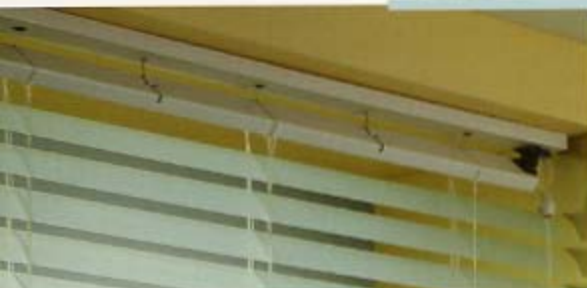

Met Louverflex Top Line beantwoordt Lecluyse aan de roep naar een innovatief oogstrelend product gecombineerd met de zonwerende eigenschappen van onze kwaliteitskunststof. Louverflex Top Line is een kant en klaar maatwerkproduct bestaande uit 50 mm horizontale gebogen kunststoflamellen met een ophangsysteem naar keuze, namelijk een stalen uitvoering met gesloten bovenbak of een open uitvoering in hout of plexiglas.

PROTECTION SOLAIRE DECORATIVE ET A LA MODE

Le premier store vénitien transparent en version synthétique. Ce store au goût du jour, moderne et décoratif permet de régler la luminosité et protège contre le soleil.

Avec Louverflex Top Line, Lecluyse répond à la demande d'un produit novateur et esthétique conjugué aux propriétés pare-soleil de notre matière synthétique de qualité. Louverflex Top Line est un produit sur mesure prêt à l'emploi composé de lames horizontales courbés de 50 mm en matière synthétique avec un système de suspension au choix, à savoir un modèle en acier avec un boîtier fermé ou un modèle ouvert en bois ou en plexiglas.

LOUVERFLEX®
Top Line
by Lecluyse

Standaard / Standard

**Gesloten stalen
bovenbak**

**Boîtier fermé
en acier**

Classic Hout / Classic Bois

**Open houten
bovenbak**

**Boîtier ouvert
en bois**

Classic Plexi / Classic Plexi