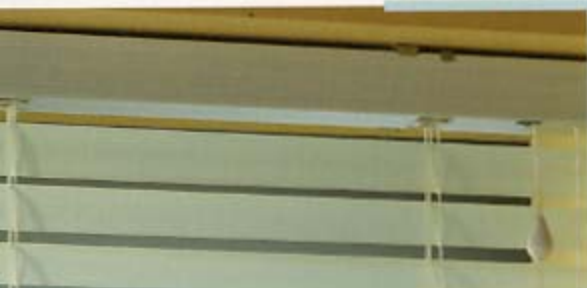

Standaard / Standard

**Gesloten stalen
bovenbak**

**Boîtier fermé
en acier**

Classic Hout / Classic Bois