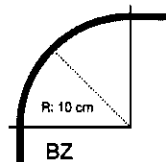

Description / utilisation

- profil en aluminium 15 x 9 mm longueur L : 6 m.
- couleurs: blanc ou brun laqué,
naturel anodisé
- rail prévu pour un montage facile au plafond soit à l'aide de clips ou directement dans le rail au moyen de vis que l'on fixe dans le rail qui est perforé. Une ogive est prévue tous les 15 cm.
- rail prévu pour des tentures légères ou de poids moyen
- courbage: le rail peut être courbé dans le sens horizontal et vertical avec un rayon de 10 cm
- le rail peut être courbé de plein aussi bien verticalement, que horizontalement avec un rayon de 20 cm.