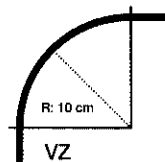

Description / utilisation

- profil en aluminium 15 x 9 mm longueur L : 6 m.
- couleurs: blanc ou brun laqué,
naturel anodisé
- rail prévu pour un montage facile au plafond soit à l'aide de clips ou directement dans le rail au moyen de vis que l'on fixe dans le rail qui est perforé. Une ogive est prévue tous les 15 cm.
- rail prévu pour des tentures légères ou de poids moyen
- courbage: le rail peut être courbé dans le sens horizontal et vertical avec un rayon de 10 cm
- le rail peut être courbé de plein aussi bien verticalement, que horizontalement avec un rayon de 20 cm.