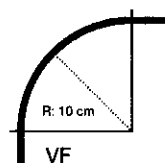

Description / utilisation

- profil en aluminium 15 x 9 mm longueur L : 6 m.
- couleurs: blanc ou brun laqué,
naturel anodisé
- rail prévu pour un montage facile au plafond soit à l'aide de clips ou directement dans le rail au moyen de vis que l'on fixe dans le rail qui est perforé. Une ogive est prévue tous les 15 cm.
- rail prévu pour des tentures légères ou de poids moyen
- courbage: le rail peut être courbé dans le sens horizontal et vertical avec un rayon de 10 cm
- le rail peut être courbé de plein aussi bien verticalement, que horizontalement avec un rayon de 20 cm.