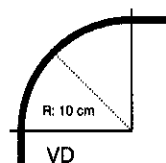

Description / utilisation

- profil en aluminium 15 x 9 mm longueur L : 6 m.
- couleurs: blanc ou brun laqué,
naturel anodisé
- rail prévu pour un montage facile au plafond soit à l'aide de clips ou directement dans le rail au moyen de vis que l'on fixe dans le rail qui est perforé. Une ogive est prévue tous les 15 cm.
- rail prévu pour des tentures légères ou de poids moyen
- courbage: le rail peut être courbé dans le sens horizontal et vertical avec un rayon de 10 cm
- le rail peut être courbé de plein aussi bien verticalement, que horizontalement avec un rayon de 20 cm.