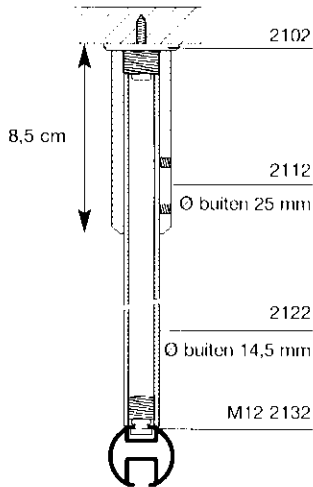

• plafondmontage met pendel / montage avec tige de suspension

combinatie pendel 2092
set de suspension 2092