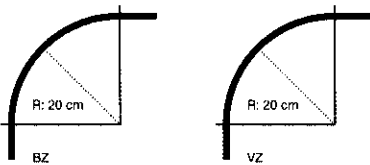

## Omschrijving / toepassing

- aluminium profiel 28 x 26 mm L: 6 m
- kleuren : wit of bruin gelakt,  
goud of naturel geanodiseerd
- decoratief profiel ontwikkeld voor zowel de project  
- als particuliere sfeer  
zeer veelzijdig inzetbaar
- geschikt voor gewone of zware gordijnen i.f.v. het  
aantal geplaatste steunen
- verbuigen : profiel kan verbogen worden in het  
horizontale en verticale vlak met een R : 20  
- doorlopende verbuiging in het horizontale en ver-  
ticale vlak is mogelijk met min. R : 20 cm

## Description / utilisation

- profiel en aluminium 28 x 26 mm longueur L: 6 m
- couleurs : blanc ou brun laqué,  
doré ou naturel anodisé
- rail décoratif prévu aussi bien pour les projets que  
pour le particulier grâce au large assortiment d'ac-  
cessoires
- peut supporter des tentures normales ou lourdes  
en fonction du nombre de supports utilisés
- courbage : le rail peut être courbé aussi bien dans le  
sens horizontal que vertical avec un rayon de 20 cm  
- le rail peut être courbé de plein aussi bien verti-  
calement que horizontalement avec un rayon mini-  
mum de 20 cm