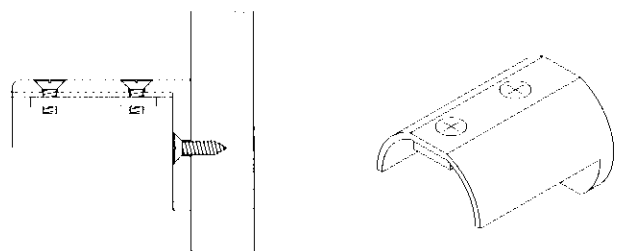

## Omschrijving / toepassing

- aluminium profiel 28 x 26 mm L: 6 m
- kleuren : wit of bruin gelakt,  
goud of naturel geanodiseerd
- decoratief profiel ontwikkeld voor zowel de project  
- als particuliere sfeer  
zeer veelzijdig inzetbaar
- geschikt voor gewone of zware gordijnen i.f.v. het  
aantal geplaatste steunen
- verbuigen : profiel kan verbogen worden in het  
horizontale en verticale vlak met een R : 20  
- doorlopende verbuiging in het horizontale en ver-  
ticale vlak is mogelijk met min. R : 20 cm

## Montage / montage

- muurmontage met metalen afstandsteun  
montage mural avec équerre métallique

boring van een tweede gat in de steun voor montage van een profiel is  
mogelijk naar wens  
sur demande un deuxième trou peut être foré sur l'équerre afin de fixer  
un deuxième rail

Afstandssteun / Support		X	Y	Z
3062	normaal model/modèle normal	6,9 cm	4,0 cm	1,6 cm
3072	normaal model/modèle normal	9,3 cm	4,0 cm	1,6 cm
3082	normaal model/modèle normal	14,5 cm	4,0 cm	1,6 cm
3102	zwaar model/modèle robuste	19,3 cm	6,0 cm	2,0 cm
3112	zwaar model/modèle robuste	24,3 cm	6,0 cm	2,0 cm
3122	zwaar model/modèle robuste	29,3 cm	6,0 cm	2,0 cm

- muurmontage met aluminium steun (3142)  
montage mural sur équerre en aluminium (3142)

plexiglas muursteun (3132) / support mural en plexiglas (3132)

- muurmontage tegen zijgevel met wandsteun (3162)  
montage entre murs avec le limon (3162)