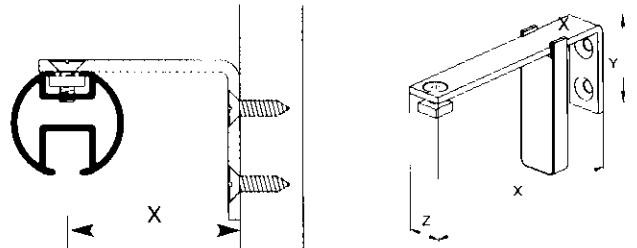

Montage / montage

- muurmontage met metalen afstandsteun
  montage mural avec équerre métallique