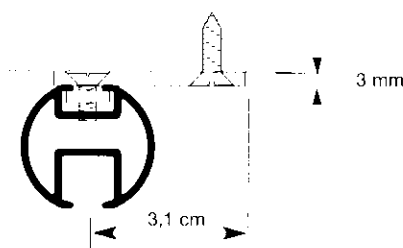

• plafondmontage met plafondsteun (2062) / montage au plafond avec support (2062)