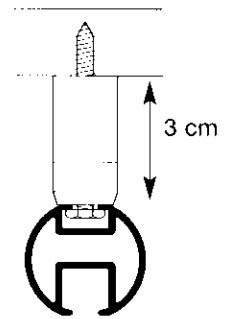

## • plafondmontage met pendel / montage avec tige de suspension

combinatie pendel 2092  
set de suspension 2092

V-pendel 2082  
tige de suspension en V 2082

pendel 2072  
tige de suspension 2072

plaatsingen kunnen gebeuren met een vaste pendel van 3 cm lengte (2072), met een combinatie- of een V-pendel voor grotere hoogteverschillen  
le placement peut se faire au moyen d'une suspension de 3 cm (2072), avec une suspension en I ou en V pour des plus grandes hauteurs