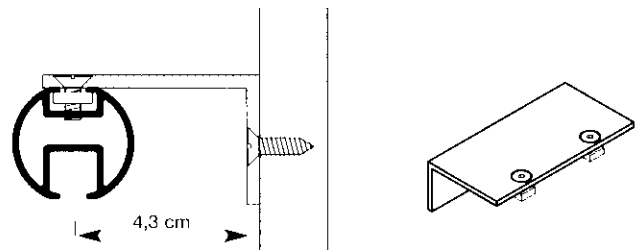

boring van een tweede gat in de steun voor montage van een profiel is
mogelijk naar wens
sur demande un deuxième trou peut être foré sur l'équerre afin de fixer
un deuxième rail

Afstandssteun / Support		X	Y	Z
3062	normaal model/modèle normal	6,9 cm	4,0 cm	1,6 cm
3072	normaal model/modèle normal	9,3 cm	4,0 cm	1,6 cm
3082	normaal model/modèle normal	14,5 cm	4,0 cm	1,6 cm
3102	zwaar model/modèle robuste	19,3 cm	6,0 cm	2,0 cm
3112	zwaar model/modèle robuste	24,3 cm	6,0 cm	2,0 cm
3122	zwaar model/modèle robuste	29,3 cm	6,0 cm	2,0 cm

- muurmontage met aluminium steun (3142)
  montage mural sur équerre en aluminium (3142)