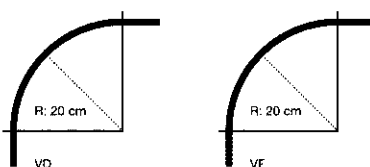

## Omschrijving / toepassing

- aluminium profiel 28 x 26 mm L: 6 m
- kleuren : wit of bruin gelakt,  
goud of naturel geanodiseerd
- decoratief profiel ontwikkeld voor zowel de project  
- als particuliere sfeer  
zeer veelzijdig inzetbaar
- geschikt voor gewone of zware gordijnen i.f.v. het  
aantal geplaatste steunen
- verbuigen : profiel kan verbogen worden in het  
horizontale en verticale vlak met een R : 20  
- doorlopende verbuiging in het horizontale en ver-  
ticale vlak is mogelijk met min. R : 20 cm

## Description / utilisation

- profiel en aluminium 28 x 26 mm longueur L: 6 m
- couleurs : blanc ou brun laqué,  
doré ou naturel anodisé
- rail décoratif prévu aussi bien pour les projets que  
pour le particulier grâce au large assortiment d'ac-  
cessoires
- peut supporter des tentures normales ou lourdes  
en fonction du nombre de supports utilisés
- courbage : le rail peut être courbé aussi bien dans le  
sens horizontal que vertical avec un rayon de 20 cm  
- le rail peut être courbé de plein aussi bien verti-  
calement que horizontalement avec un rayon mini-  
mum de 20 cm