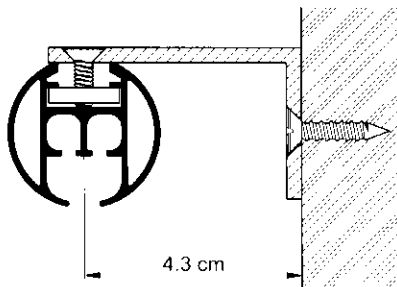

Montage / montage

- Muurmontage met aluminiumsteun (3952)
  Montage mural sur équerre en aluminium (3952)