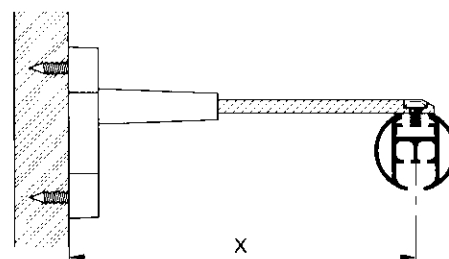

- Muurmontage met uitschuifbare metalen muursteun (3932 of 3942)
  Montage mural avec support mural métallique coulissant (3932 of 3942)