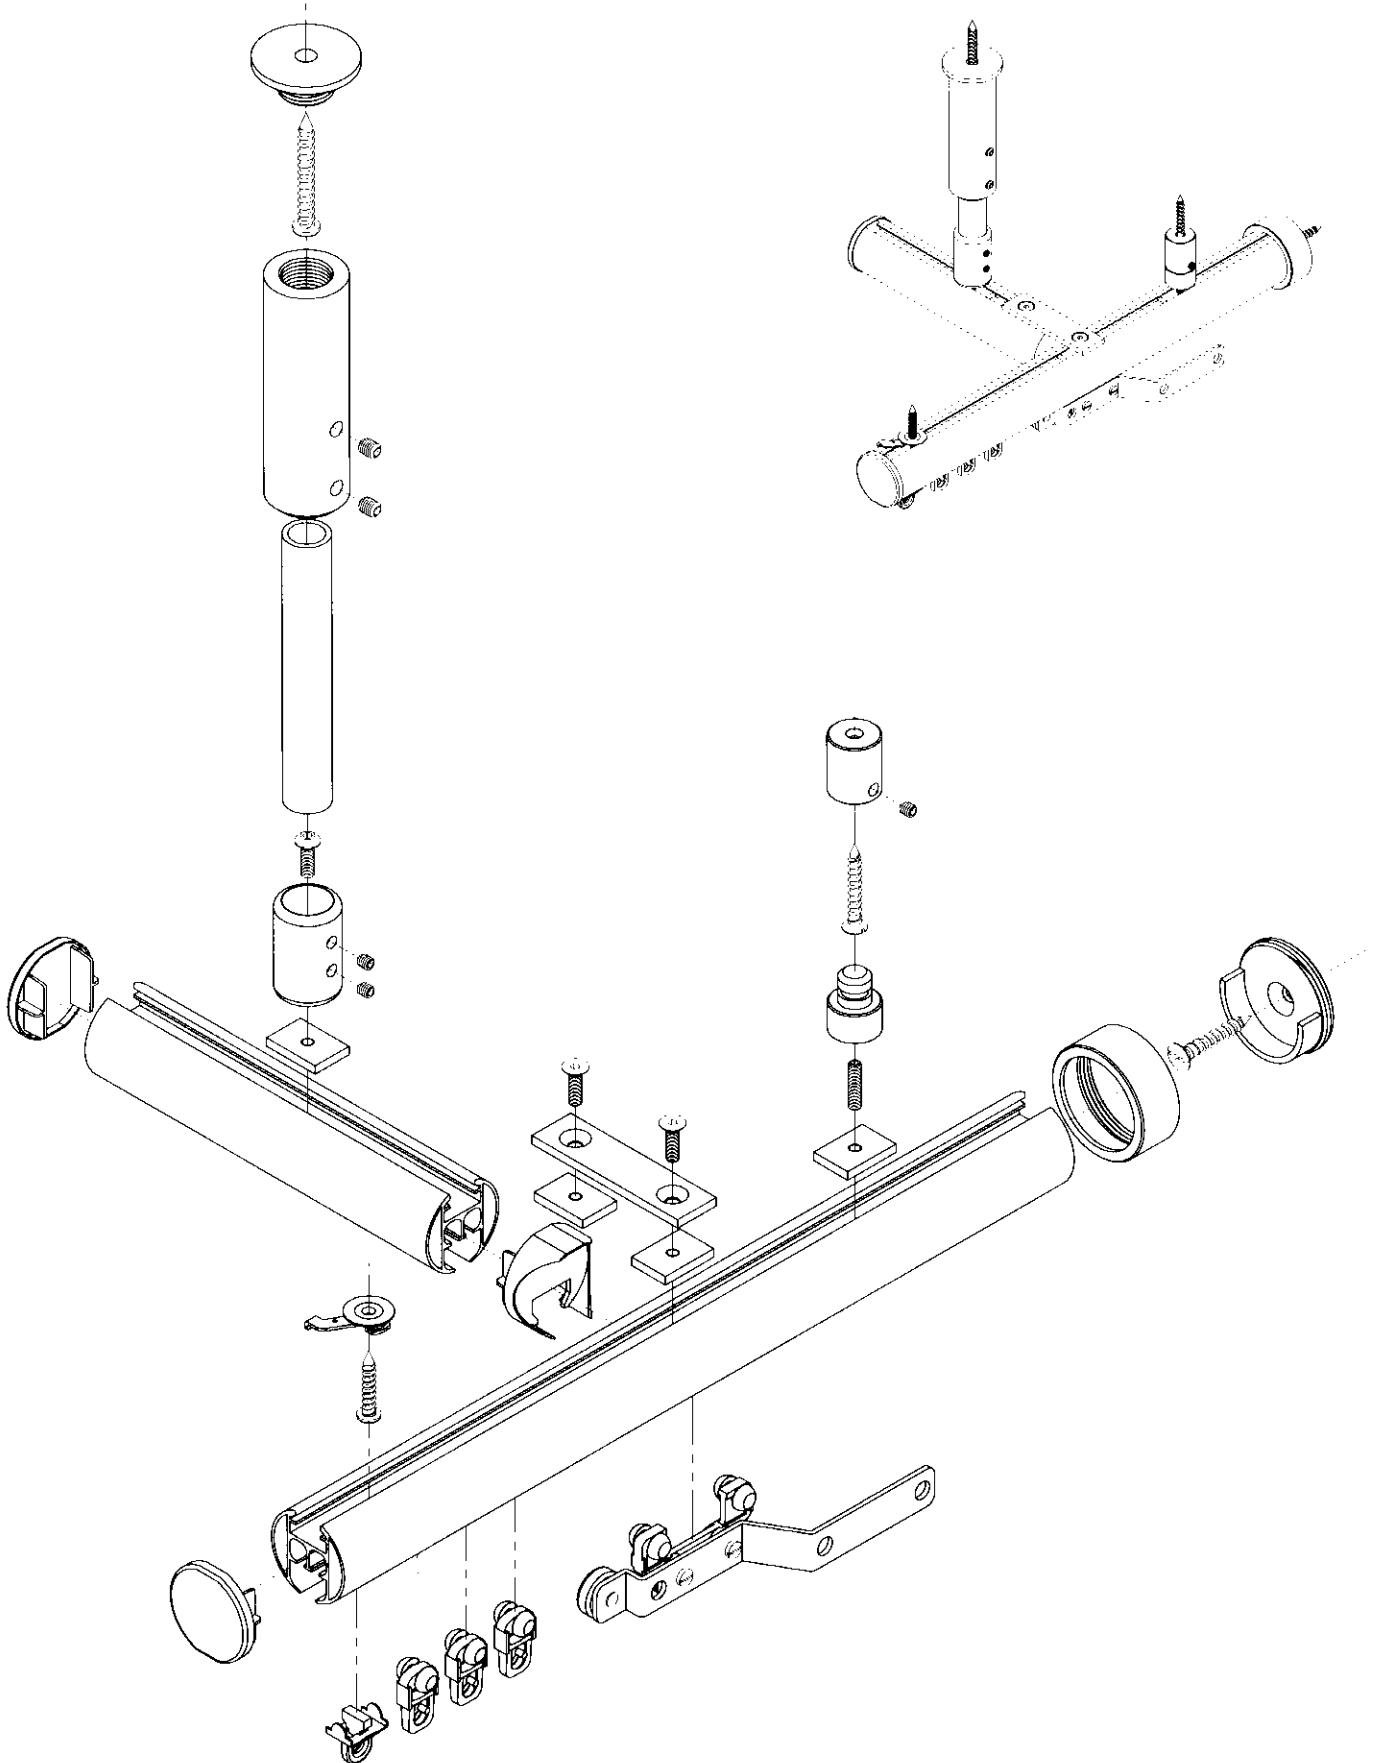

3932	normaal model/modèle normal	X = 7-11 cm
3942	normaal model/modèle normal	X = 11-17 cm

- Plafondmontage met metalen spanner (4203)
Montage au plafond avec bride en métal (4203)

• Overzichtstekening / perspective