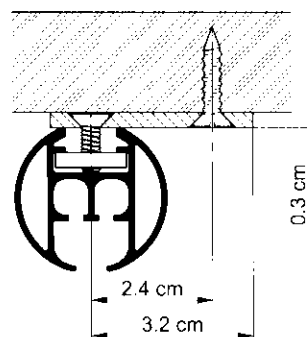

- Plafondmontage met plafondsteun (2962)
  Montage au plafond avec support (2962)