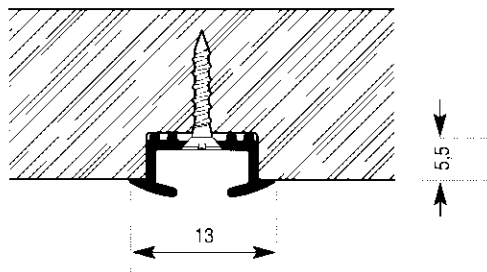

Montage / montage

- Plafondmontage rechtstreeks
  montage direct au plafond

Onderdelenlijst / Liste des pièces détachées

Kleuren / Couleurs

			n	w	v
	214	profiel profil	00	10	
	1092	stopper arrêt	00	10	
	1012	glijder glisseur	00	10	
	1022	glijder met haak glisseur doté d'une agrafe	00	10	
	1032	glijder met ring glisseur doté d'un anneau	00	10	
	4562	nagelschroef vis			40